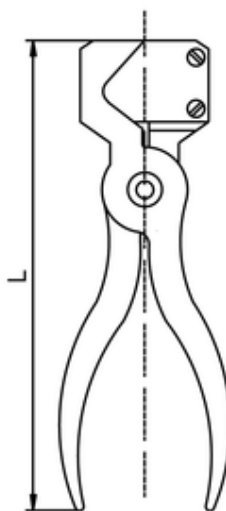

Schlauchabschneider

Tube scissor
Pinza taglia tubi

ITV

2017002

Ø

-12 mm

L

135